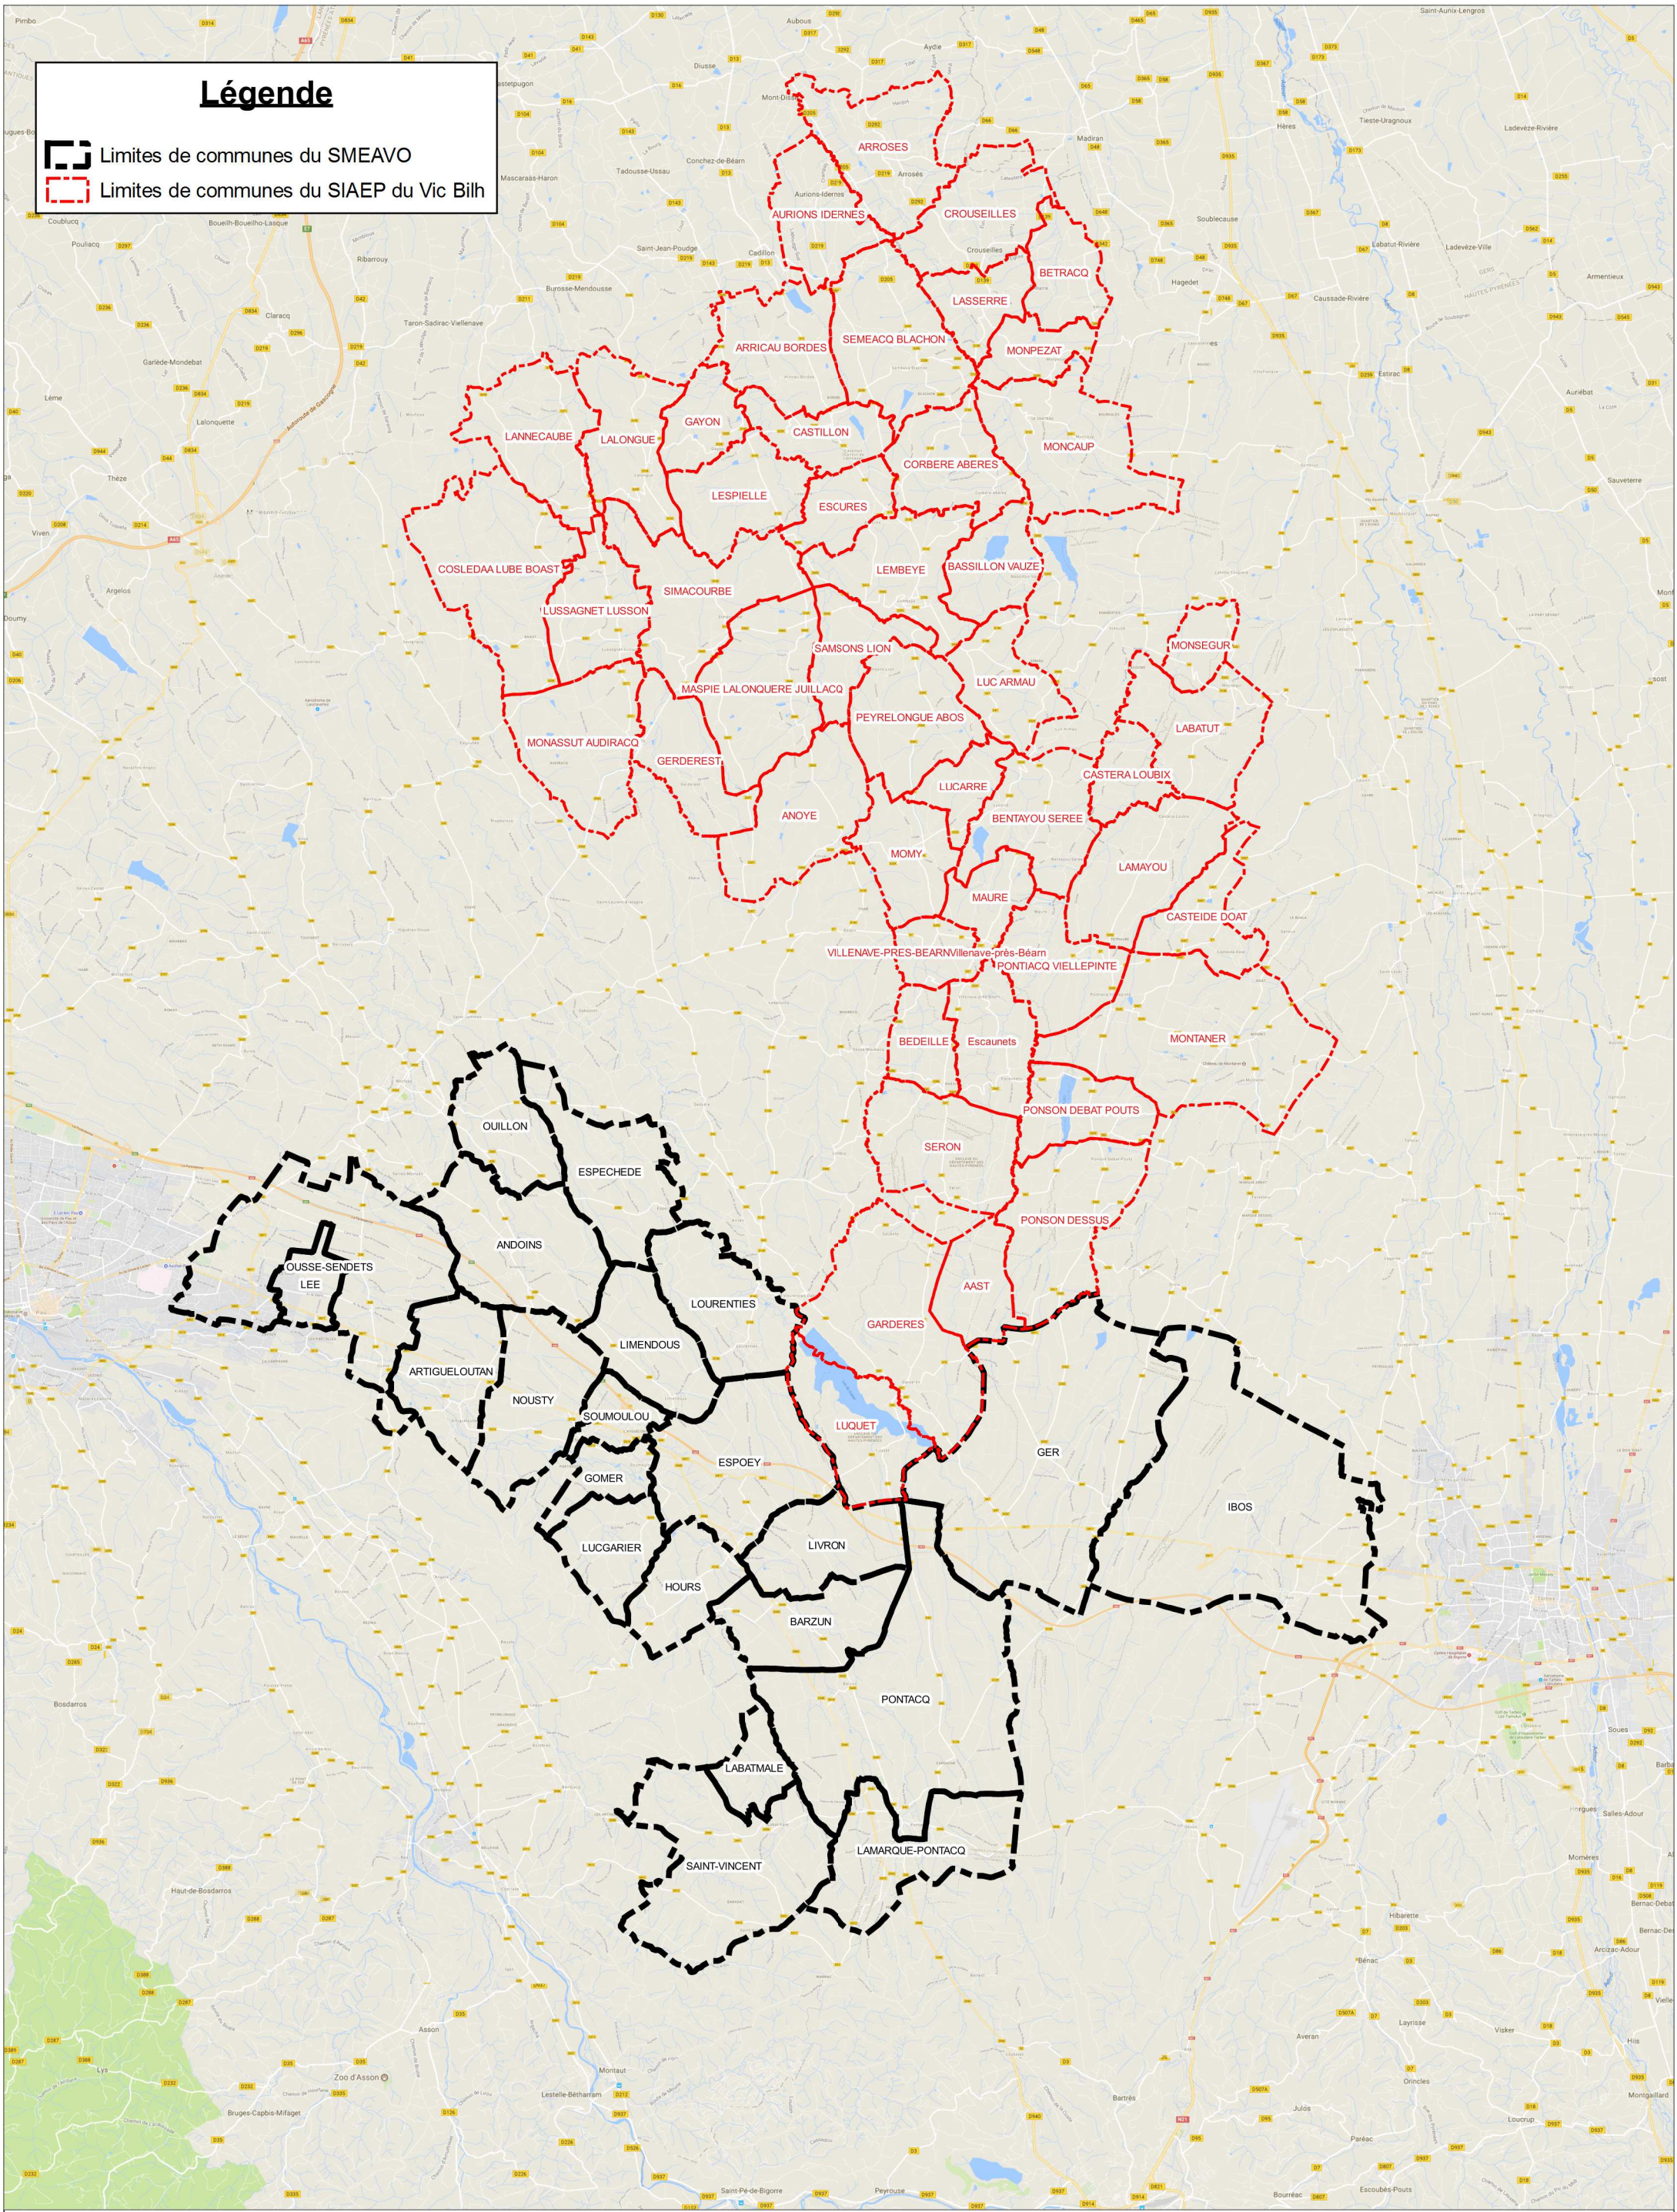

# Légende

-  Limites de communes du SMEAVO
-  Limites de communes du SIAEP du Vic Bilh

**Syndicat Mixte d'Eau et d'Assainissement de la Vallée de l'Ousse**  
Département des Pyrénées Atlantiques

## Etude diagnostic et schéma directeur du service de distribution d'eau potable